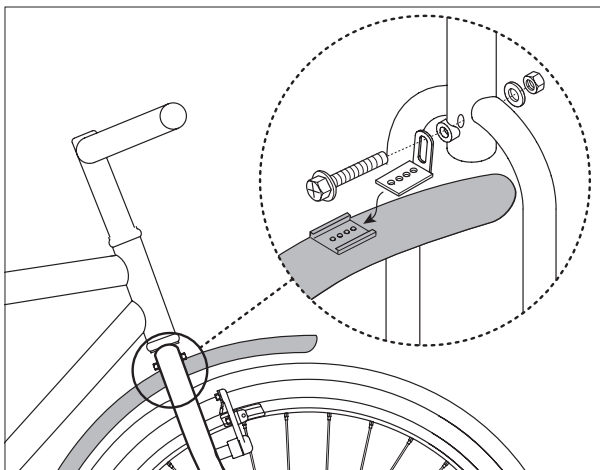

URBER

BLATNÍK

PREDNÝ | PŘEDNÍ | FRONT | ELÖL | PRZÓD

ZADNÝ | ZADNÍ | EAR | HÁTSÓ | TYŁ

DOVOZCA: BELVE s. r. o., Holubyho 295, 916 01, Stará Turá
Made in Taiwan. Vyrobené v Taiwane.