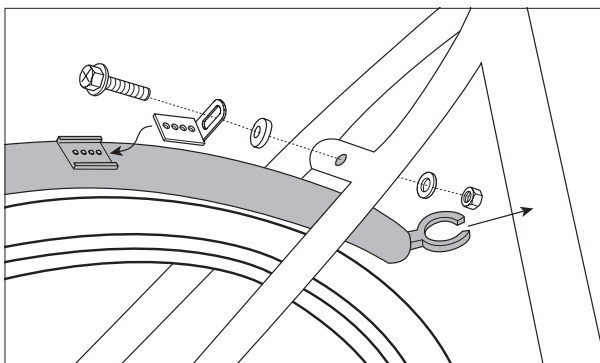

URBER

BLATNÍK

PREDNÝ | PŘEDNÍ | FRONT | ELÖL | PRZÓD

ZADNÝ | ZADNÍ | EAR | HÁTSÓ | TYŁ

DOVOZCA: BELVE s. r. o., Holubyho 295, 916 01, Stará Turá
Made in Taiwan. Vyrobené v Taiwane.