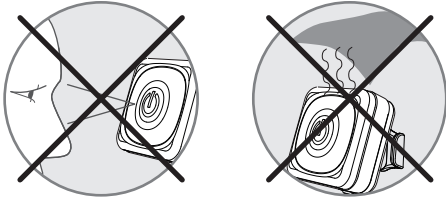

PIXEL
USER'S MANUAL
NÁVOD NA POUŽITIE

WARNING UPOZORNENIE

WHAT'S IN V BALENÍ

PIXEL

Silicone strap
Silikónový pásek

Micro USB cable
Micro USB kábel

Power button
Vypínač

Click to turn on, hold 1.5 s to turn off
Zapnutie stlačením, pre vypnutie podržte 1,5 sec.