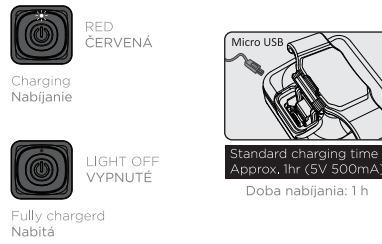

HOW TO RECHARGE NABIJANIE