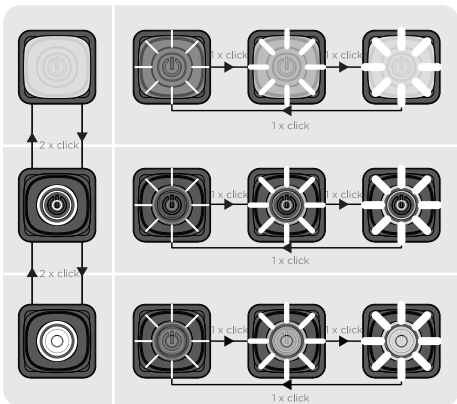

PIXEL
USER'S MANUAL
NÁVOD NA POUŽITIE

WARNING UPOZORNENIE

WHAT'S IN V BALENÍ

PIXEL

Silicone strap
Silikónový pásek

Micro USB cable
Micro USB kábel

Power button
Vypínač

Click to turn on, hold 1.5 s to turn off
Zapnutie stlačením, pre vypnutie podržte 1,5 sec.

SWITCHING THE LIGHTING MODE ZMENA REŽIMU SVIETENIA

LUMENS/RUN TIME VÝKON / ČAS SVIETENIA

MODE	BRIGHTNESS	LOW	MID	HIGH
	LUMENS	4	10	20
	h:min	07:00	02:40	01:25
	LUMENS	4	10	20
	h:min	13:05	07:20	05:40
	LUMENS	4	10	20
	h:min	21:40	10:35	06:20

HOW TO RECHARGE NABIJANIE

HOW TO INSTALL MONTÁŽ

SPECIFICATION ŠPECIFIKÁCIA

ANSI FL 1 STANDARD