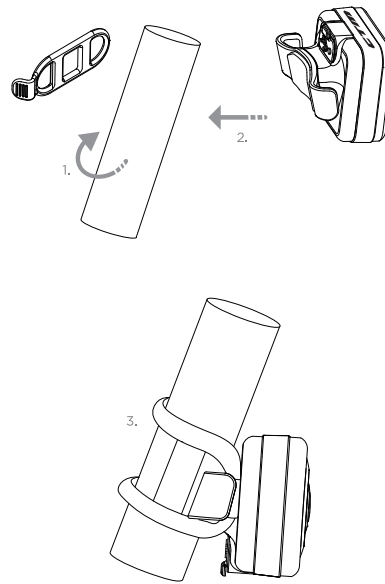

HOW TO INSTALL MONTÁŽ

SPECIFICATION ŠPECIFIKÁCIA

ANSI FL 1 STANDARD