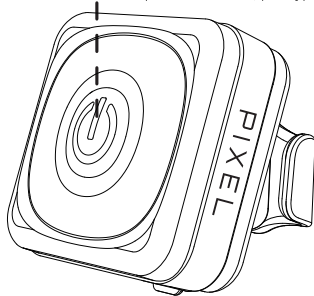

PIXEL
USER'S MANUAL
NÁVOD NA POUŽITIE

WARNING UPOZORNENIE

WHAT'S IN V BALENÍ

PIXEL

Silicone strap
Silikónový pásek

Micro USB cable
Micro USB kábel

Power button
Vypínač

Click to turn on, hold 1.5 s to turn off
Zapnutie stlačením, pre vypnutie podržte 1,5 sec.