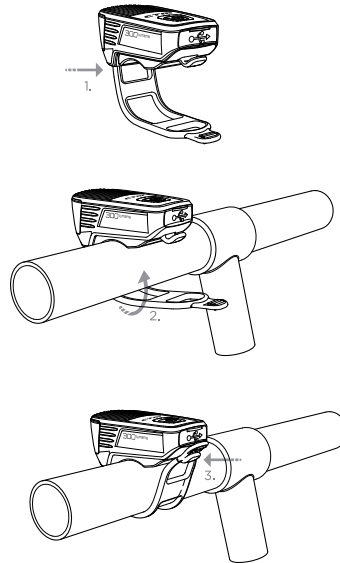

HOW TO INSTALL MONTÁŽ

SPECIFICATION ŠPECIFIKÁCIA

ANSI FL 1 STANDARD

LIGHT OUTPUT 300 LUMENS	BEAM DISTANCE 80m	PEAK BEAM INTENSITY 1700cd	IMPACT RESISTANCE 1m	WATER RESISTANT
----------------------------	----------------------	-------------------------------	-------------------------	-----------------