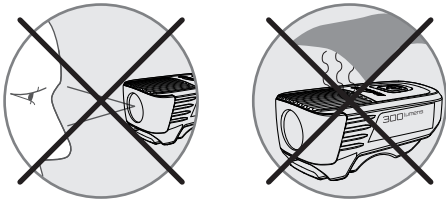

USERS MANUAL
NÁVOD NA POUŽITIE

KOYO+

STAN
bike equipment

WARNING UPOZORNENIE

WHAT'S IN V BALENÍ

KOYO+

Silicone strap
Silikónový pásik

Micro USB cable
Micro USB kábel