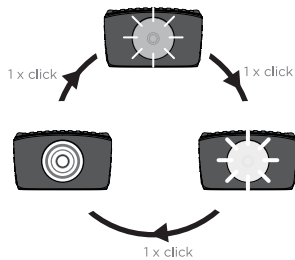

LUMENS/RUN TIME VÝKON / ČAS SVIETENIA

MODE	MID	HIGH	FLASH
LUMENS	150	300	0-120
h:min	02:00	01:30	05:30

BATTERY INDICATOR INDIKÁTOR BATÉRIE

RED ČERVENÁ 30% GREEN ZELENÁ 100%

HOW TO RECHARGE NABÍJANIE

FLASH RED ČER.BLIKANIE GREEN ZELENÁ

Charging
Nabíjanie

Fully charged
Nabitá

Standard charging time
Approx. 1.5hrs (5V 1A)
Doba nabíjania: 1,5h