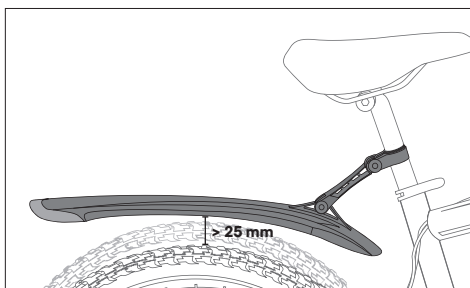

ZADNÝ BLATNÍK

Extra pevný rýchloúpinací systém pre sedlovky priemeru 27,2-34,9mm.
Rameno blatníka s dvomi kĺbmi umožňuje presné nastavenie blatníka voči kolesu.

Pre Ø 27,2-34,9 mm

BICYKLE SO ZADNÝM ODPRUŽENÍM

UPOZORNENIE

Pri nastavovaní zadného blatníka sa uistite, že medzera medzi blatníkom a kolesom je väčšia ako 25mm. Nesprávne nastavenie blatníka môže mať za následok poškodenie bicykla, blatníka alebo zapríčiniť pád z bicykla.

NASTAVOVANIE BLATNÍKA

UPOZORNENIE

Pred nastávaním sklonu zadného blatníka najskôr povoľte utahovacie matice. Následne nastavte požadovaný sklon a matice opäť dotiahnite. Uistite sa, že sú matice pred jazdou pevne dotiahnuté, inak hrozí nebezpečenstvo úrazu alebo poškodenie blatníka či bicykla.

DOVOZCA: BELVE s. r. o., Holubyho 295, 916 01, Stará Turá
Made in China. Vyrobené v Číne.

/ctmbikes
 /ctmbikes