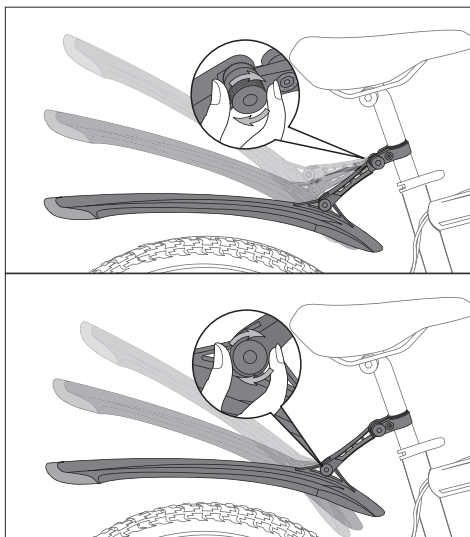

ZADNÝ BLATNÍK

Extra pevný rýchloúpinací systém pre sedlovky priemeru 27,2-34,9mm.
Rameno blatníka s dvomi kĺbmi umožňuje presné nastavenie blatníka voči kolesu.

Pre Ø 27,2-34,9 mm

BICYKLE SO ZADNÝM ODPRUŽENÍM

UPOZORNENIE

Pri nastavovaní zadného blatníka sa uistite, že medzera medzi blatníkom a kolesom je väčšia ako 25mm. Nesprávne nastavenie blatníka môže mať za následok poškodenie bicykla, blatníka alebo zapríčiniť pád z bicykla.

NASTAVOVANIE BLATNÍKA

UPOZORNENIE

Pred nastávaním sklonu zadného blatníka najskôr povoľte utahovacie matice. Následne nastavte požadovaný sklon a matice opäť dotiahnite. Uistite sa, že sú matice pred jazdou pevne dotiahnuté, inak hrozí nebezpečenstvo úrazu alebo poškodenie blatníka či bicykla.