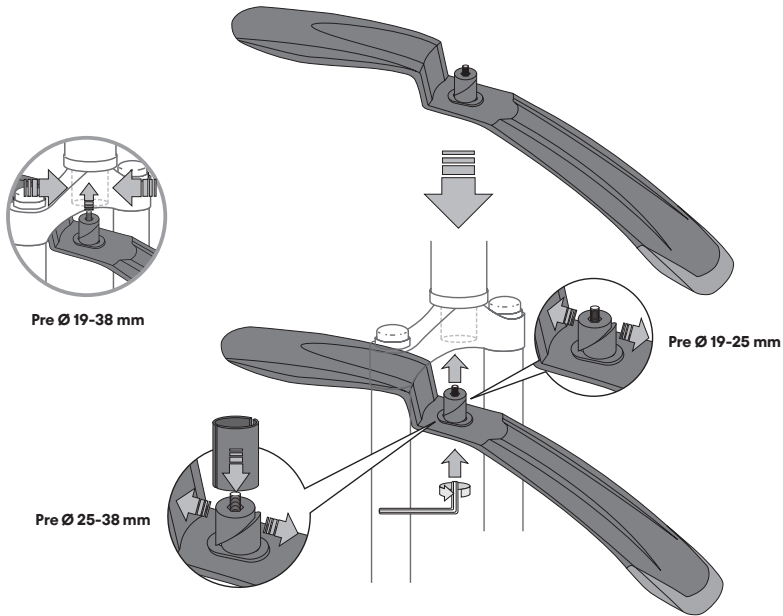

HUCKER

PREDNÝ A ZADNÝ BLATNÍK

PREDNÝ BLATNÍK

Kompatibilný so všetkými vidlicami, s opačným mostíkom vrátane.

Vhodné pre rozmery vnútorného otvoru na vidlici od 19-38mm a špeciálne vidlice (27,2mm).

PRÍSLUŠENSTVO

ZADNÝ BLATNÍK

Extra pevný rýchloúpinací systém pre sedlovky priemeru 27,2-34,9mm.
Rameno blatníka s dvomi kĺbmi umožňuje presné nastavenie blatníka voči kolesu.

Pre Ø 27,2-34,9 mm

BICYKLE SO ZADNÝM ODPRUŽENÍM

UPOZORNENIE

Pri nastavovaní zadného blatníka sa uistite, že medzera medzi blatníkom a kolesom je väčšia ako 25mm. Nesprávne nastavenie blatníka môže mať za následok poškodenie bicykla, blatníka alebo zapríčiniť pád z bicykla.