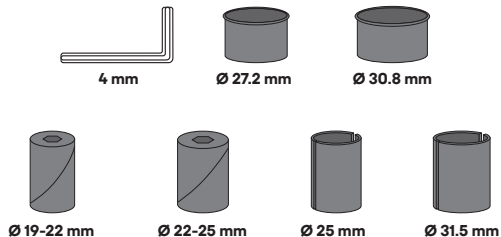

HUCKER

PREDNÝ A ZADNÝ BLATNÍK

PREDNÝ BLATNÍK

Kompatibilný so všetkými vidlicami, s opačným mostíkom vrátane.

Vhodné pre rozmery vnútorného otvoru na vidlici od 19-38mm a špeciálne vidlice (27,2mm).

PRÍSLUŠENSTVO

ZADNÝ BLATNÍK

Extra pevný rýchloúpinací systém pre sedlovky priemeru 27,2-34,9mm.
Rameno blatníka s dvomi kĺbmi umožňuje presné nastavenie blatníka voči kolesu.

Pre Ø 27,2-34,9 mm

BICYKLE SO ZADNÝM ODPRUŽENÍM