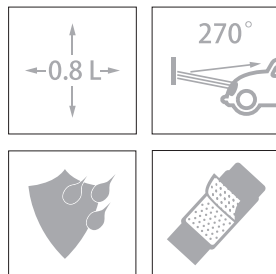

TAŠKA

GRAVEL M

SK Taška podsedlová na klip
CZ Brašna podsedlová na klip
EN Seat tube bag with clip

PODSEDLOVÁ GRAVEL TAŠKA NA KLIP S JEDNODUCHOU MONTÁŽOU

V taške je integrované sieťkové vrecko a háčik pre čo najjednoduchšiu organizáciu

Vodoodolná úprava z nepremokavého materiálu, podlepené YKK zipsy

Vystužená konštrukcia drží tvar tašky

Reflexné logá umiestnené na taške pre zvýšenú bezpečnosť za nižšej viditeľnosti

Šedé vnútro tašky pre ľahšiu manipuláciu v taške

Pogumované anti-slip upínacie popruhy zamedzujú nežiadanému pohybu tašky počas jazdy

Objem: 0,8L

Rozmer: 17,5 x 7,5 x 11 cm

Váha: 170g